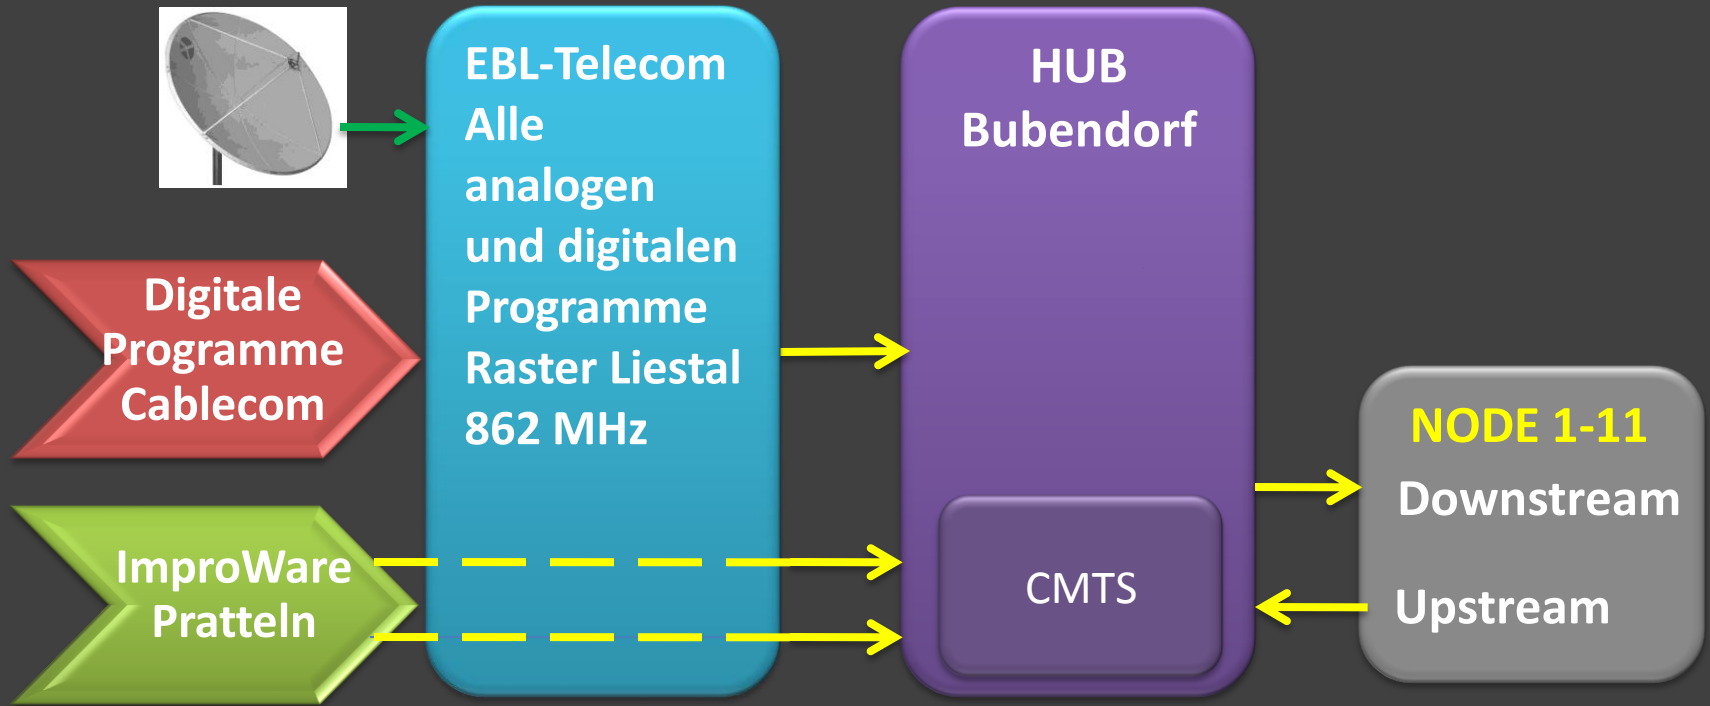

Signalzuführung IST

Signalzuführung NEU

Änderungen

- Alle Programme ab EBL-Telecom
- Modernstes Digitales Angebot wie im Grossraum Zürich
- CMTS mit Docsis 3.0
- gesamtes Internet- und Telefonieangebot der Improware AG Pratteln
- Neues Signalraster ab Mai 2010

Digitales Angebot

Basisangebot

- 55 Fernsehsender
- 70 Radioprogramme

Zusatzangebot

- HDTV
- Filme auf Abruf
- Catch-up-TV
- Teleclub
- etc.

+

Preisvergleich

Produkt	Swisscom	FGB
Grundgebühr	21.25	15.15
Telefon	25.25	12.00
Internet	34.00	9.90
Anzahl Anschlüsse	Max. 2 mit Zusatzgebühren	Mehrere ohne Gebühren
Set-Top-Box	Inbegriffen	15.00
Sportsendung	2.50 pro Film	(7.50 pro Paket)
Vertrieb	nur als Gesamtpaket	unabhängige Produkte