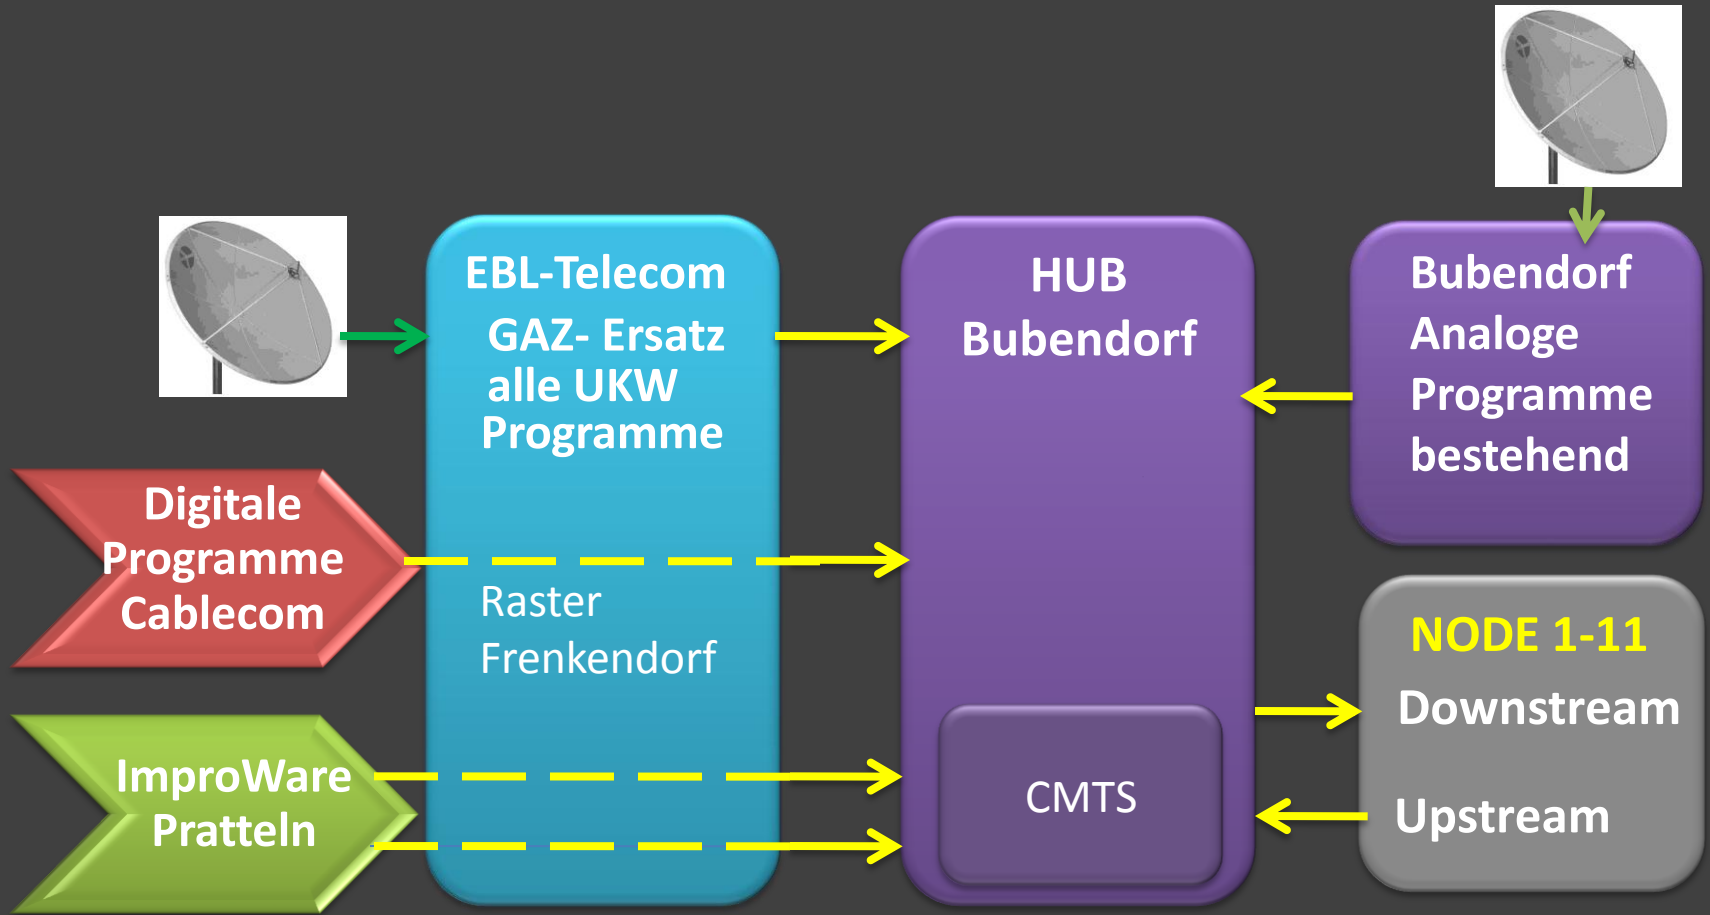

Signalzuführung IST

Signalzuführung NEU

Änderungen

- Alle Programme ab EBL-Telecom
- Modernstes Digitales Angebot wie im Grossraum Zürich
- CMTS mit Docsis 3.0
- gesamtes Internet- und Telefonieangebot der Improware AG Pratteln
- Neues Signalraster ab Mai 2010

- SSF Schweizer Sportfernsehen ab Mai 2010
- KIKA und ARTE getrennt ab Mai 2010
- EBL-Telecom Infokanal ab Mai 2010
- CI+, ab Mitte Jahr
- Neue Pay- Angebote (HDTV RTL, SAT1, etc.)
- Filme auf Abruf, ab Mitte Jahr
- Catch-up TV
- Improware mit neuen Internet- und Telefonangeboten

Digitales Angebot

Basisangebot

- 55 Fernsehsender
- 70 Radioprogramme

Zusatzangebot

- HDTV
- Filme auf Abruf
- Catch-up-TV
- Teleclub
- etc.

+

Preisvergleich

Produkt	Swisscom	FGB
Grundgebühr	21.25	15.15
Telefon	25.25	12.00
Internet	34.00	9.90
Anzahl Anschlüsse	Max. 2 mit Zusatzgebühren	Mehrere ohne Gebühren
Set-Top-Box	Inbegriffen	15.00
Sportsendung	2.50 pro Film	(7.50 pro Paket)
Vertrieb	nur als Gesamtpaket	unabhängige Produkte